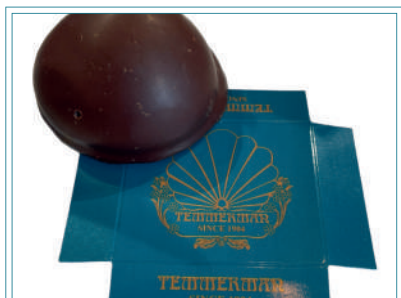

MELOCAKE

Productcode: 8000197

Nettogewicht: 2 items

Allergenen: Melk, Soja, Gluten, Ei