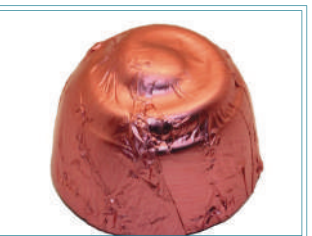

NASSAU

Melkchocolade met rumganache

Allergenen: soja, melk, alcohol

GADELOUPE

Donkere chocolade met een kers doordrenkt met kirsch en ananaslikeur.

Allergenen: -Soja, Alcohol

BERLIN

Donkere chocolade met een kers doordrenkt met kirschlikeur.